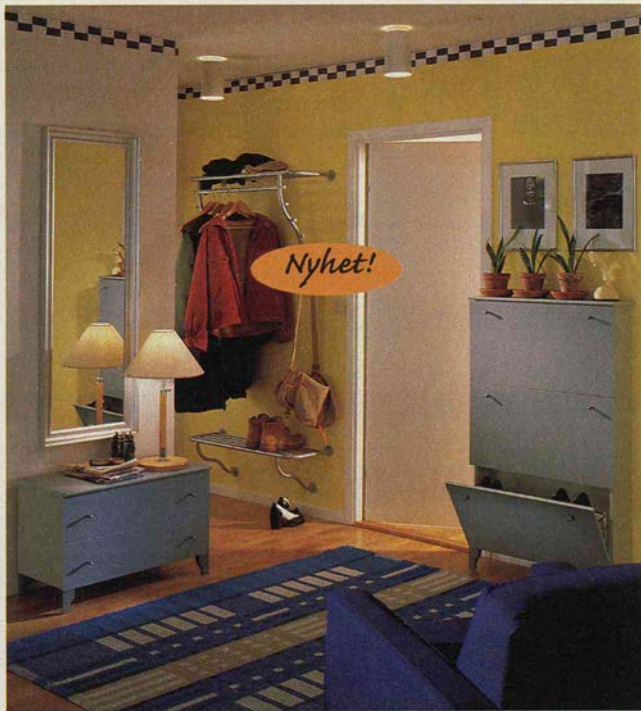

Design: Tomas Jelinek.

3 lådor 54×47 cm 890.-

6 lådor 54×85 cm 1.145.-

1.145.-

VAJER byrå med 6 lådor

RODD serie. Turkosfolierad spånskiva. Design: Studio Copenhagen.
Skoskåp 675.- 77×126×21 cm. **Byrå** 545.- 77×49×40 cm. **VIMMA**
 spegel 595.- Aluminiumram. 50×140 cm. **LOGGA** Lackerat stålrör.
Hatthylla 295.- 94×56×30 cm. **Skohylla** 275.- 94×29×30 cm.